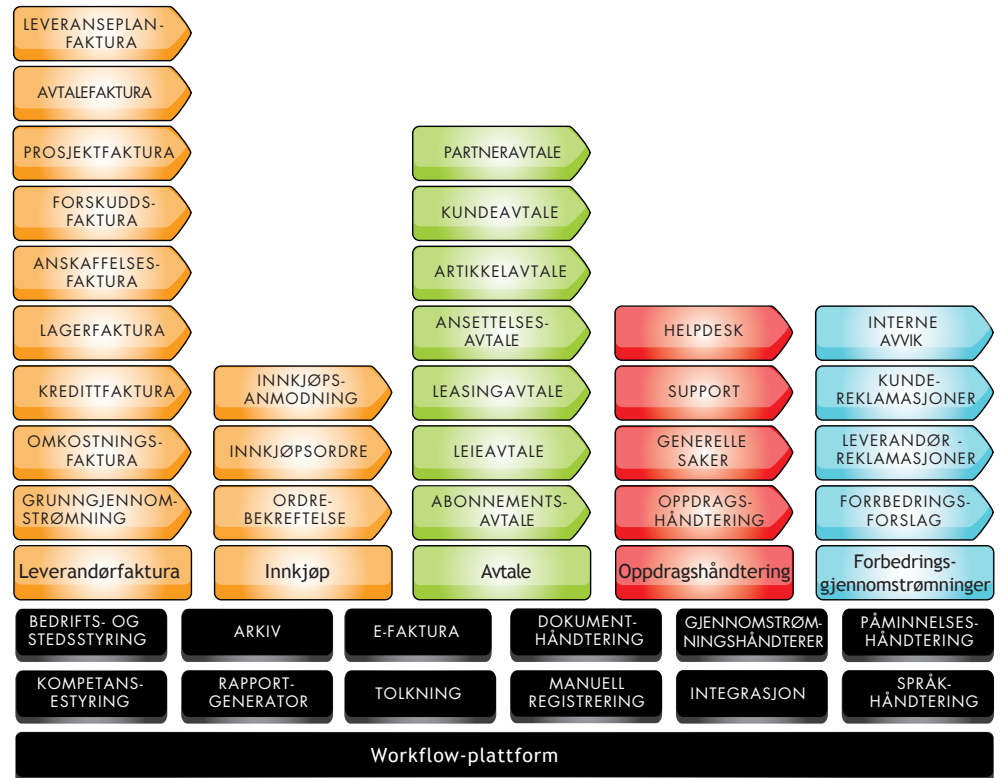

MediusFlow™

MEDIUSFLOW™ ER EN EFFEKTIV IT-støtte for prosesser i bedriften som det eksisterende forretnings-systemet ikke greier å behandle. I en organisasjon er det mange prosesser som bare delvis, eller overhodet ikke, støttes av det eksisterende forretnings-systemet. Med MediusFlow™ som plattform har man mulighet til å fange opp disse prosessene og dermed oppnå bedre lønnsomhet, bedre kontroll samt større fleksibilitet.

OM MEDIUS

Medius' ambisjon er å levere verdens beste forretningsstøtte helt fra kravstillingsfasen til og med forvaltningsfasen. Dette gjør vi innen tre forretningsområder: Consulting, ERP og Workflow. Innen Consulting utvikler vi en strategi for forretnings-systemet sammen med kunden, noe som ofte fører til en innkjøpsavtale.

Innen ERP arbeider vi med implementering av forretnings-systemer. Innen forretningsområdet Workflow arbeider vi med vårt egenutviklede produkt MediusFlow™ til støtteprosesser for organisasjoner.

MEDIUSFLOW

INTEGRERT FLEKSIBILITET

MediusFlow™ integreres med det eksisterende forretnings-systemet, uansett hvilket system dere bruker i dag. MediusFlow™ tilpasses så det tilbyr støtte nettopp der hvor det eksisterende forretnings-systemet har mangler. MediusFlow™ kan med fordel integreres med det eksisterende intranettet, men det kan også brukes som et enkeltstående verktøy. Bedriften kan dessuten påvirke interaksjonen og utseendet på applikasjonen, slik at den passer inn i nåværende miljøer og arbeidsmetoder.